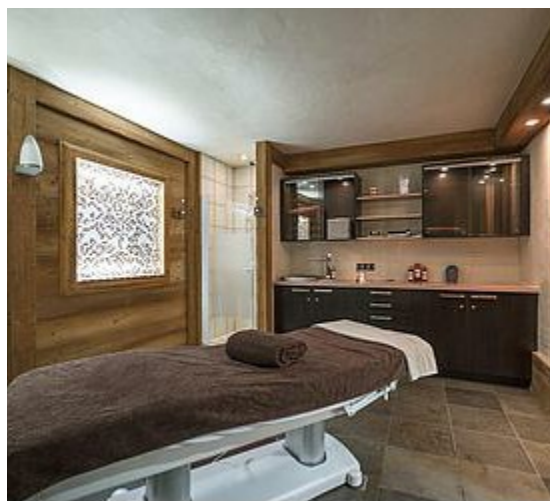

Il y a 3 chambres:

- chambre 1 avec lit double 160x200
- chambre 2 avec 2 lits jumeaux 90x200 avec salle de douche attenante et WC
- chambre 3 avec 2 lits jumeaux 90x200
- une salle de bains et un WC indépendants

Le casier à skis, situé au 1^{er} étage comprend 8 emplacements de sèche chaussures.

Dans la résidence, lave linge, piscine, salle de cardio-training, centre de spa avec massage, sauna et hammam.

La location comprend la fourniture de linge de toilettes, 3 torchons de cuisine, les lits faits à l'arrivée (sauf le couchage du séjour) et le ménage de fin de séjour (sauf la partie cuisine).

Vous avez accès à une place de parking privé couvert.

Pièces et équipements

<i>Chambres</i>	Chambre(s): 3 Lit(s): 6	dont lit(s) 1 pers.: 4 dont lit(s) 2 pers.: 2
<i>Salle de bains / Salle d'eau</i>	Salle de bains avec baignoire Sèche cheveux	Salle de bains avec douche Sèche serviettes
	Salle(s) de bains (avec baignoire): 2	
<i>WC</i>	WC: 2 WC indépendants	
<i>Cuisine</i>	Kitchenette	
	Four Lave vaisselle	Four à micro ondes Réfrigérateur
<i>Autres pièces</i>	Balcon	
<i>Media</i>	Télévision	Wifi
<i>Autres équipements</i>	Lave linge collectif	Sèche linge collectif
<i>Chauffage / AC</i>		
<i>Bien être</i>	Hamman	Sauna
<i>Exterieur</i>		
<i>Divers</i>		